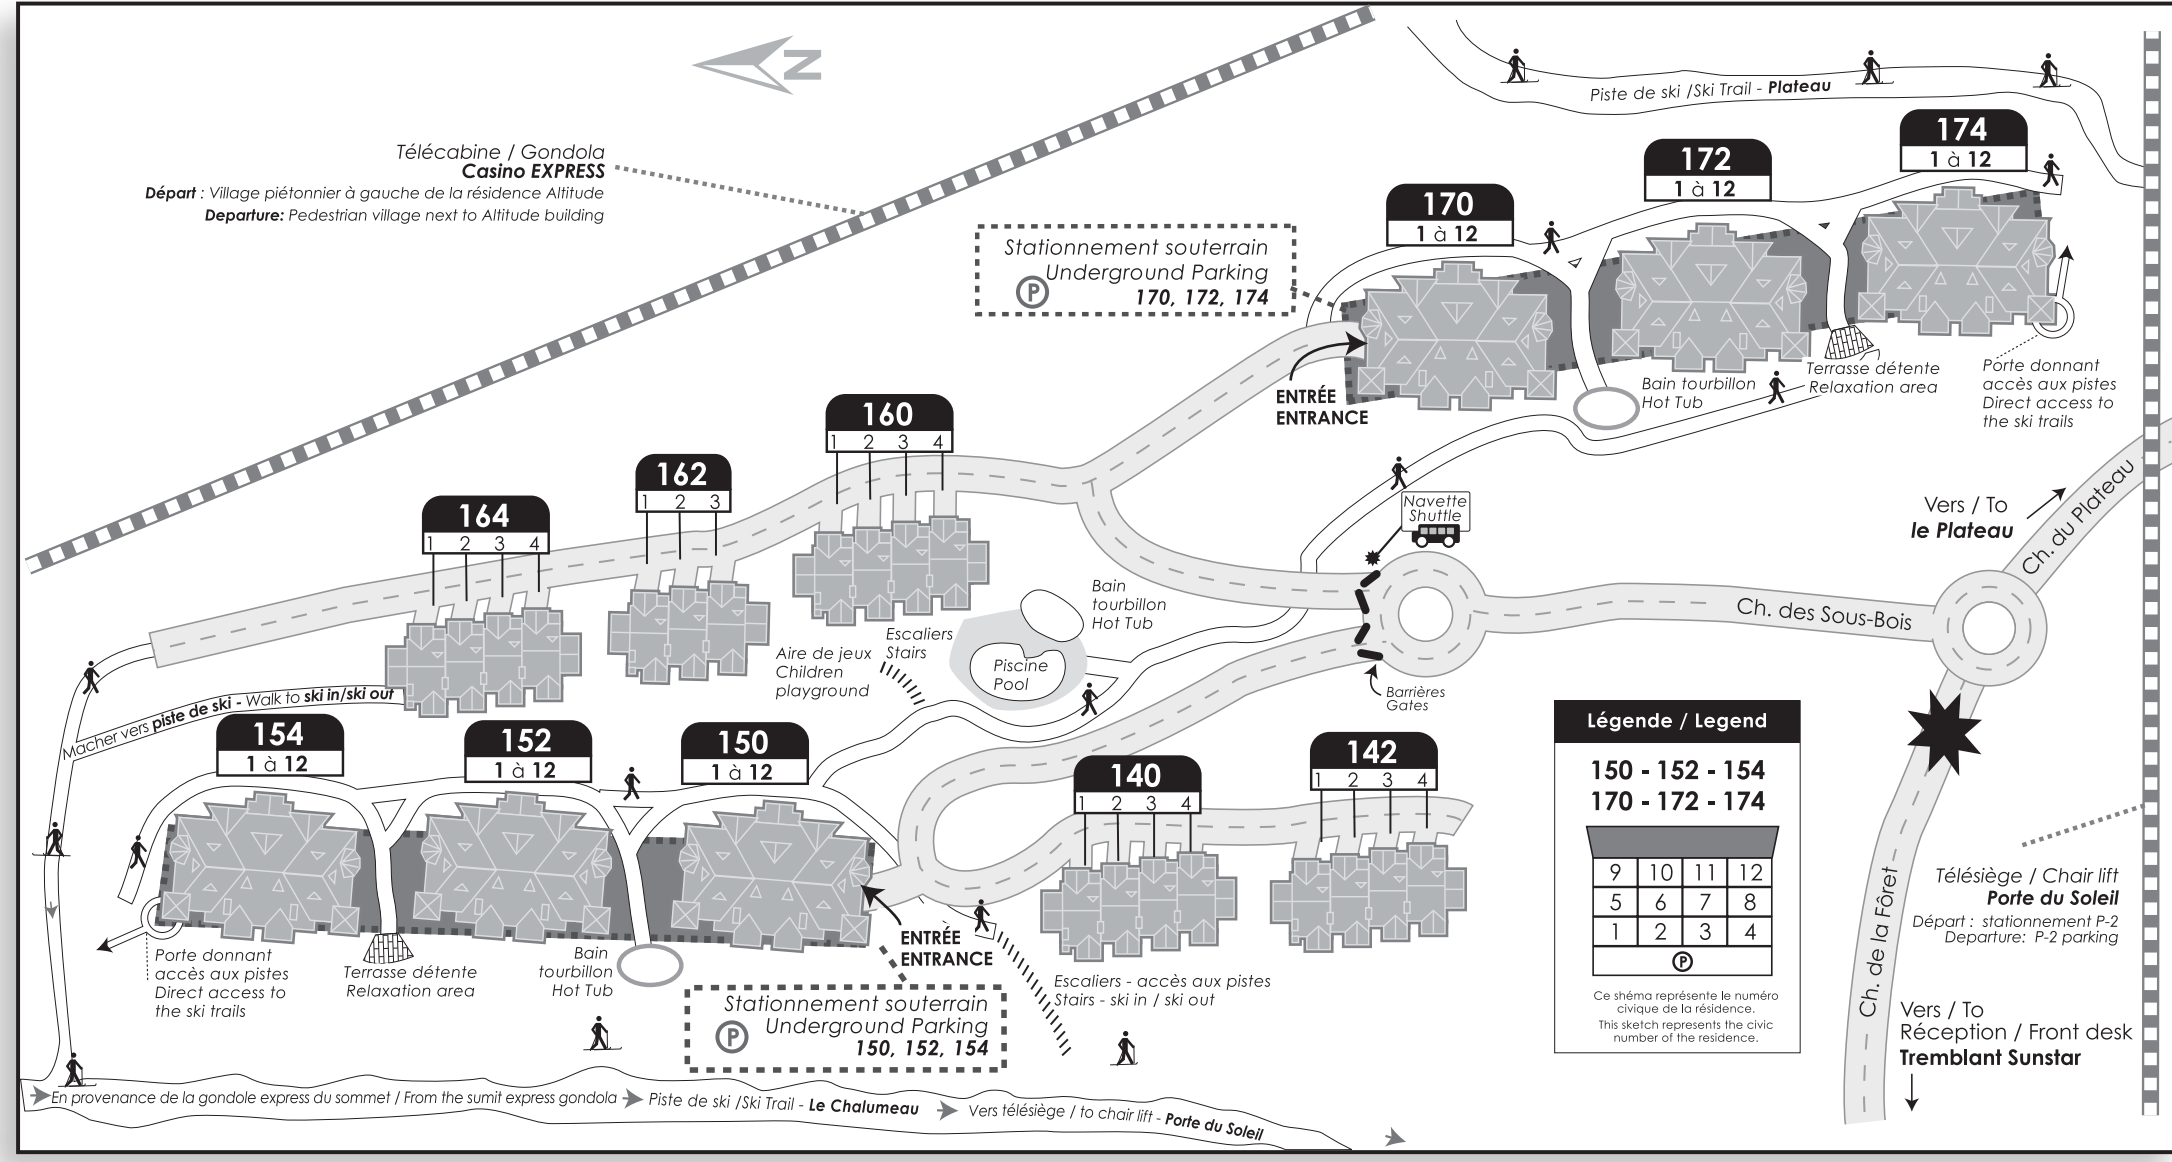

L'Équinoxe, Domaine de la Forêt

LOCATION ET GESTION DE RÉSIDENCES VACANCES
RESORT VACATION RENTAL AND PROPERTY MANAGEMENT

Légende / Legend

150 - 152 - 154
170 - 172 - 174

9	10	11	12
5	6	7	8
1	2	3	4
Ⓟ			

Ce schéma représente le numéro civique de la résidence.
This sketch represents the civic number of the residence.