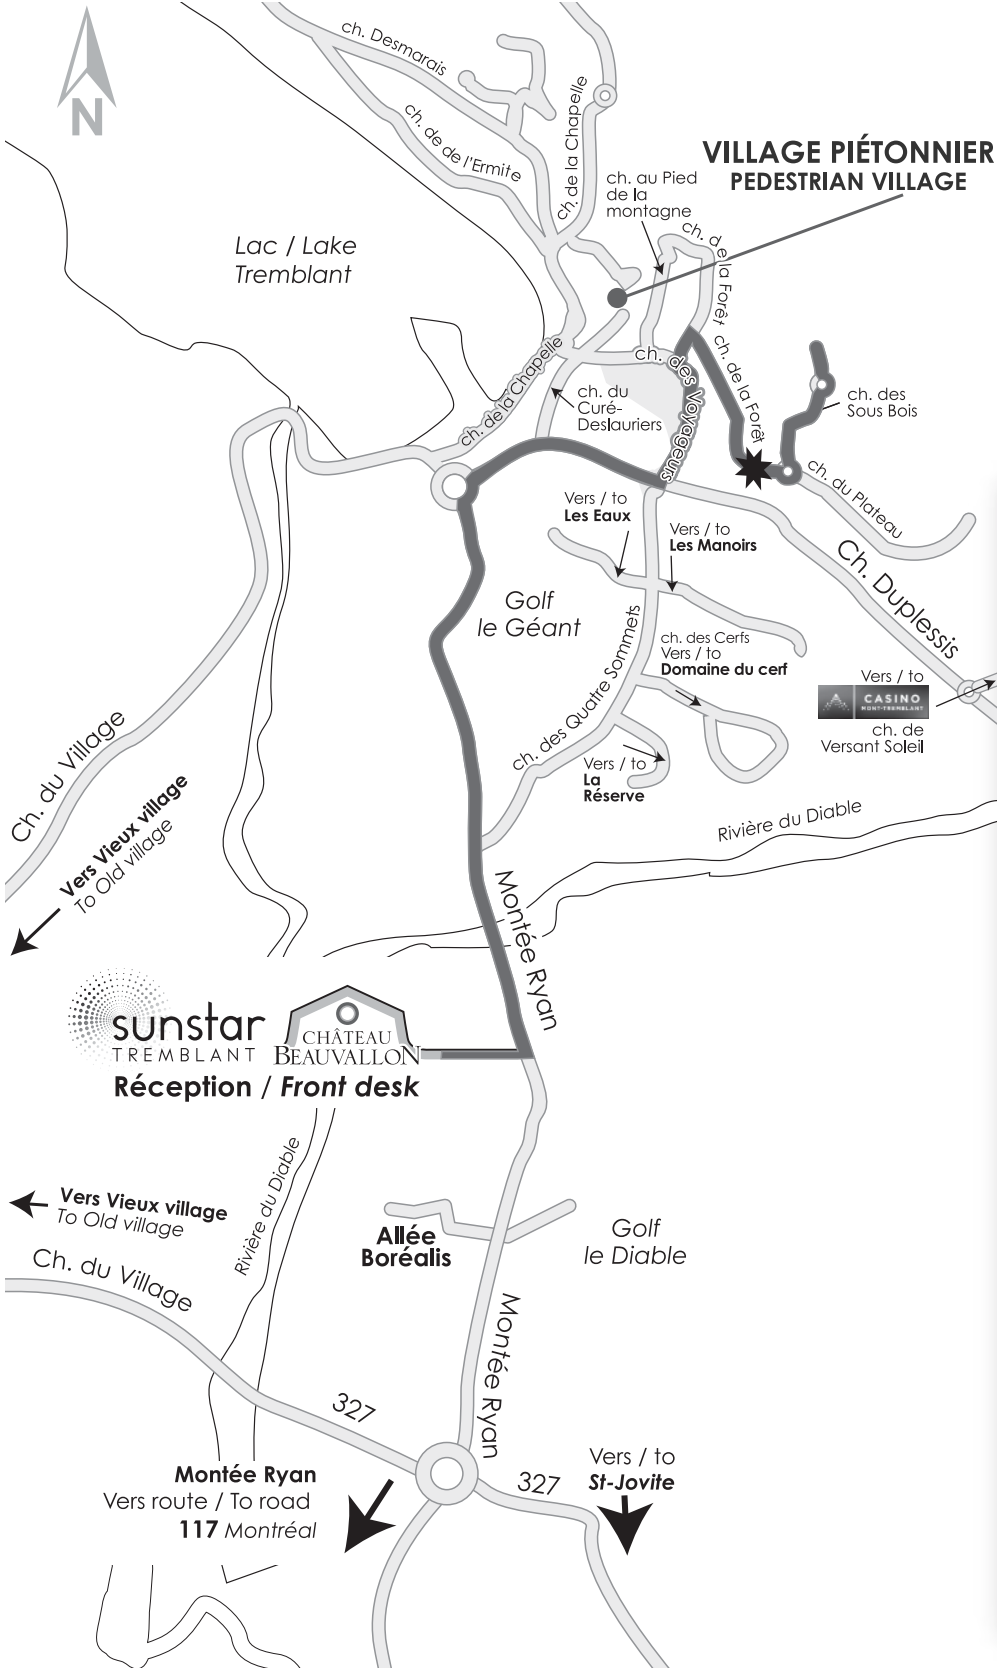

L'Équinoxe, Domaine de la Forêt

LOCATION ET GESTION DE RÉSIDENCES VACANCES
RESORT VACATION RENTAL AND PROPERTY MANAGEMENT

Légende / Legend

150 - 152 - 154
170 - 172 - 174

9	10	11	12
5	6	7	8
1	2	3	4
Ⓟ			

Ce schéma représente le numéro civique de la résidence.
This sketch represents the civic number of the residence.