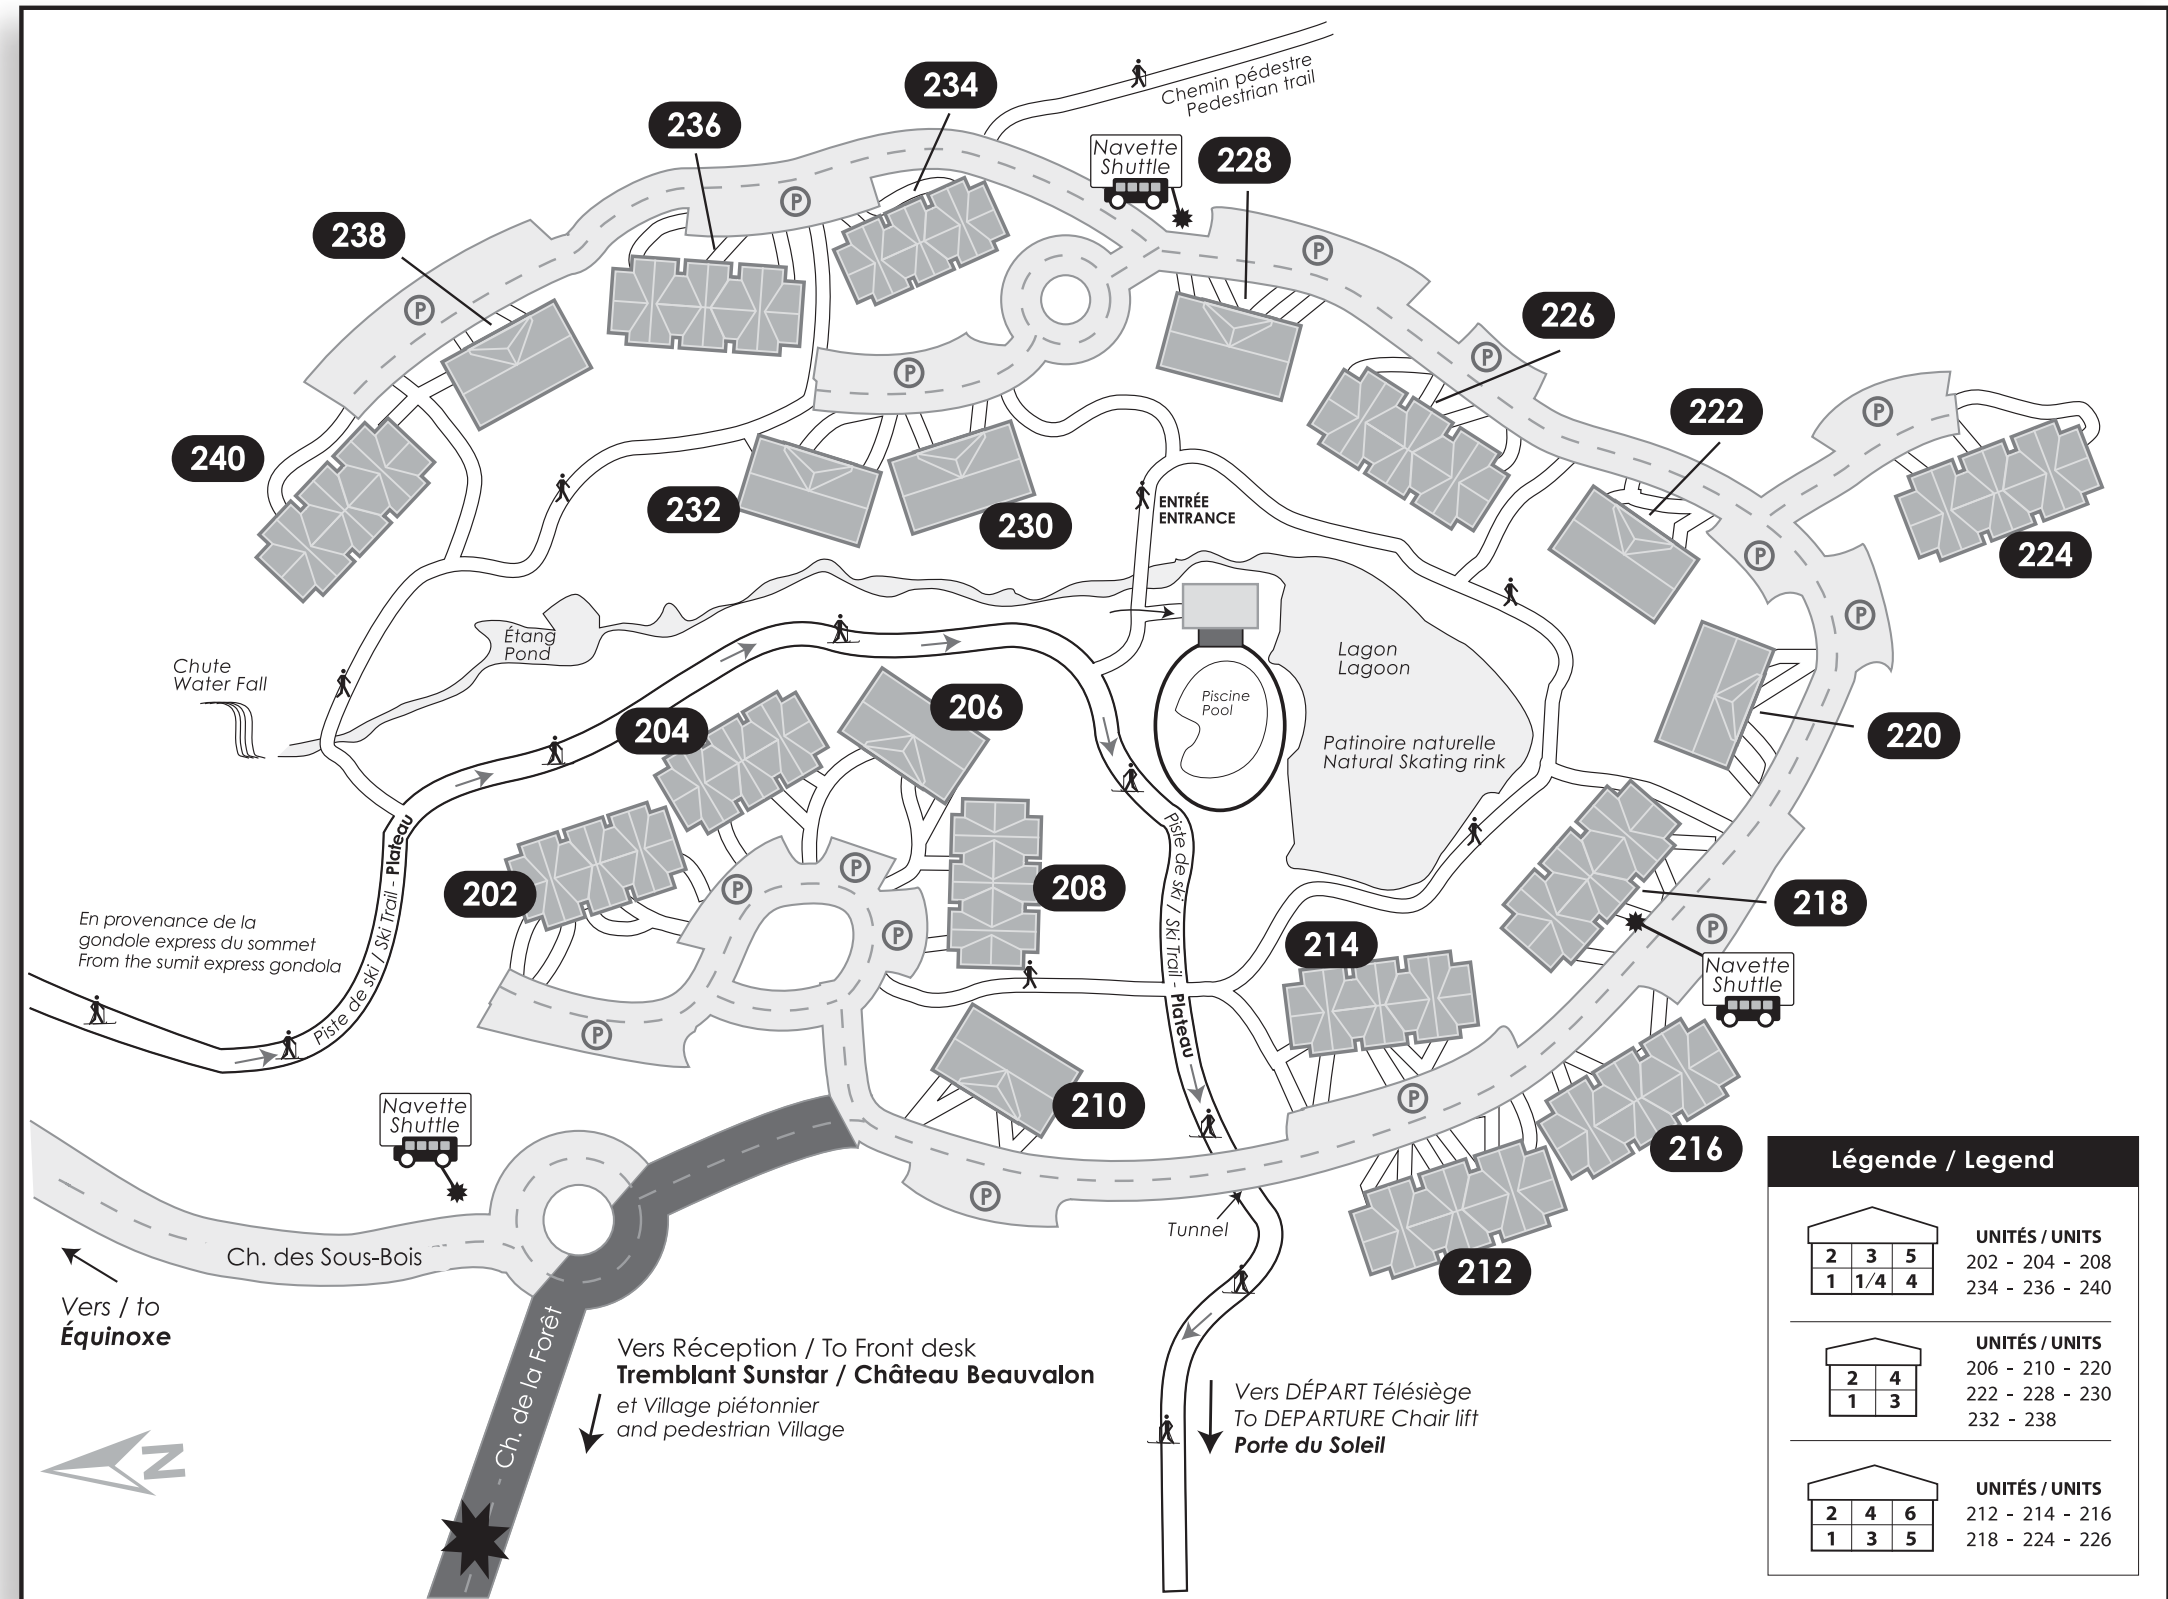

# Le Plateau de la Montagne, Domaine de la Forêt

**Légende / Legend**

	<b>UNITÉS / UNITS</b> 202 - 204 - 208 234 - 236 - 240
	<b>UNITÉS / UNITS</b> 206 - 210 - 220 222 - 228 - 230 232 - 238
	<b>UNITÉS / UNITS</b> 212 - 214 - 216 218 - 224 - 226