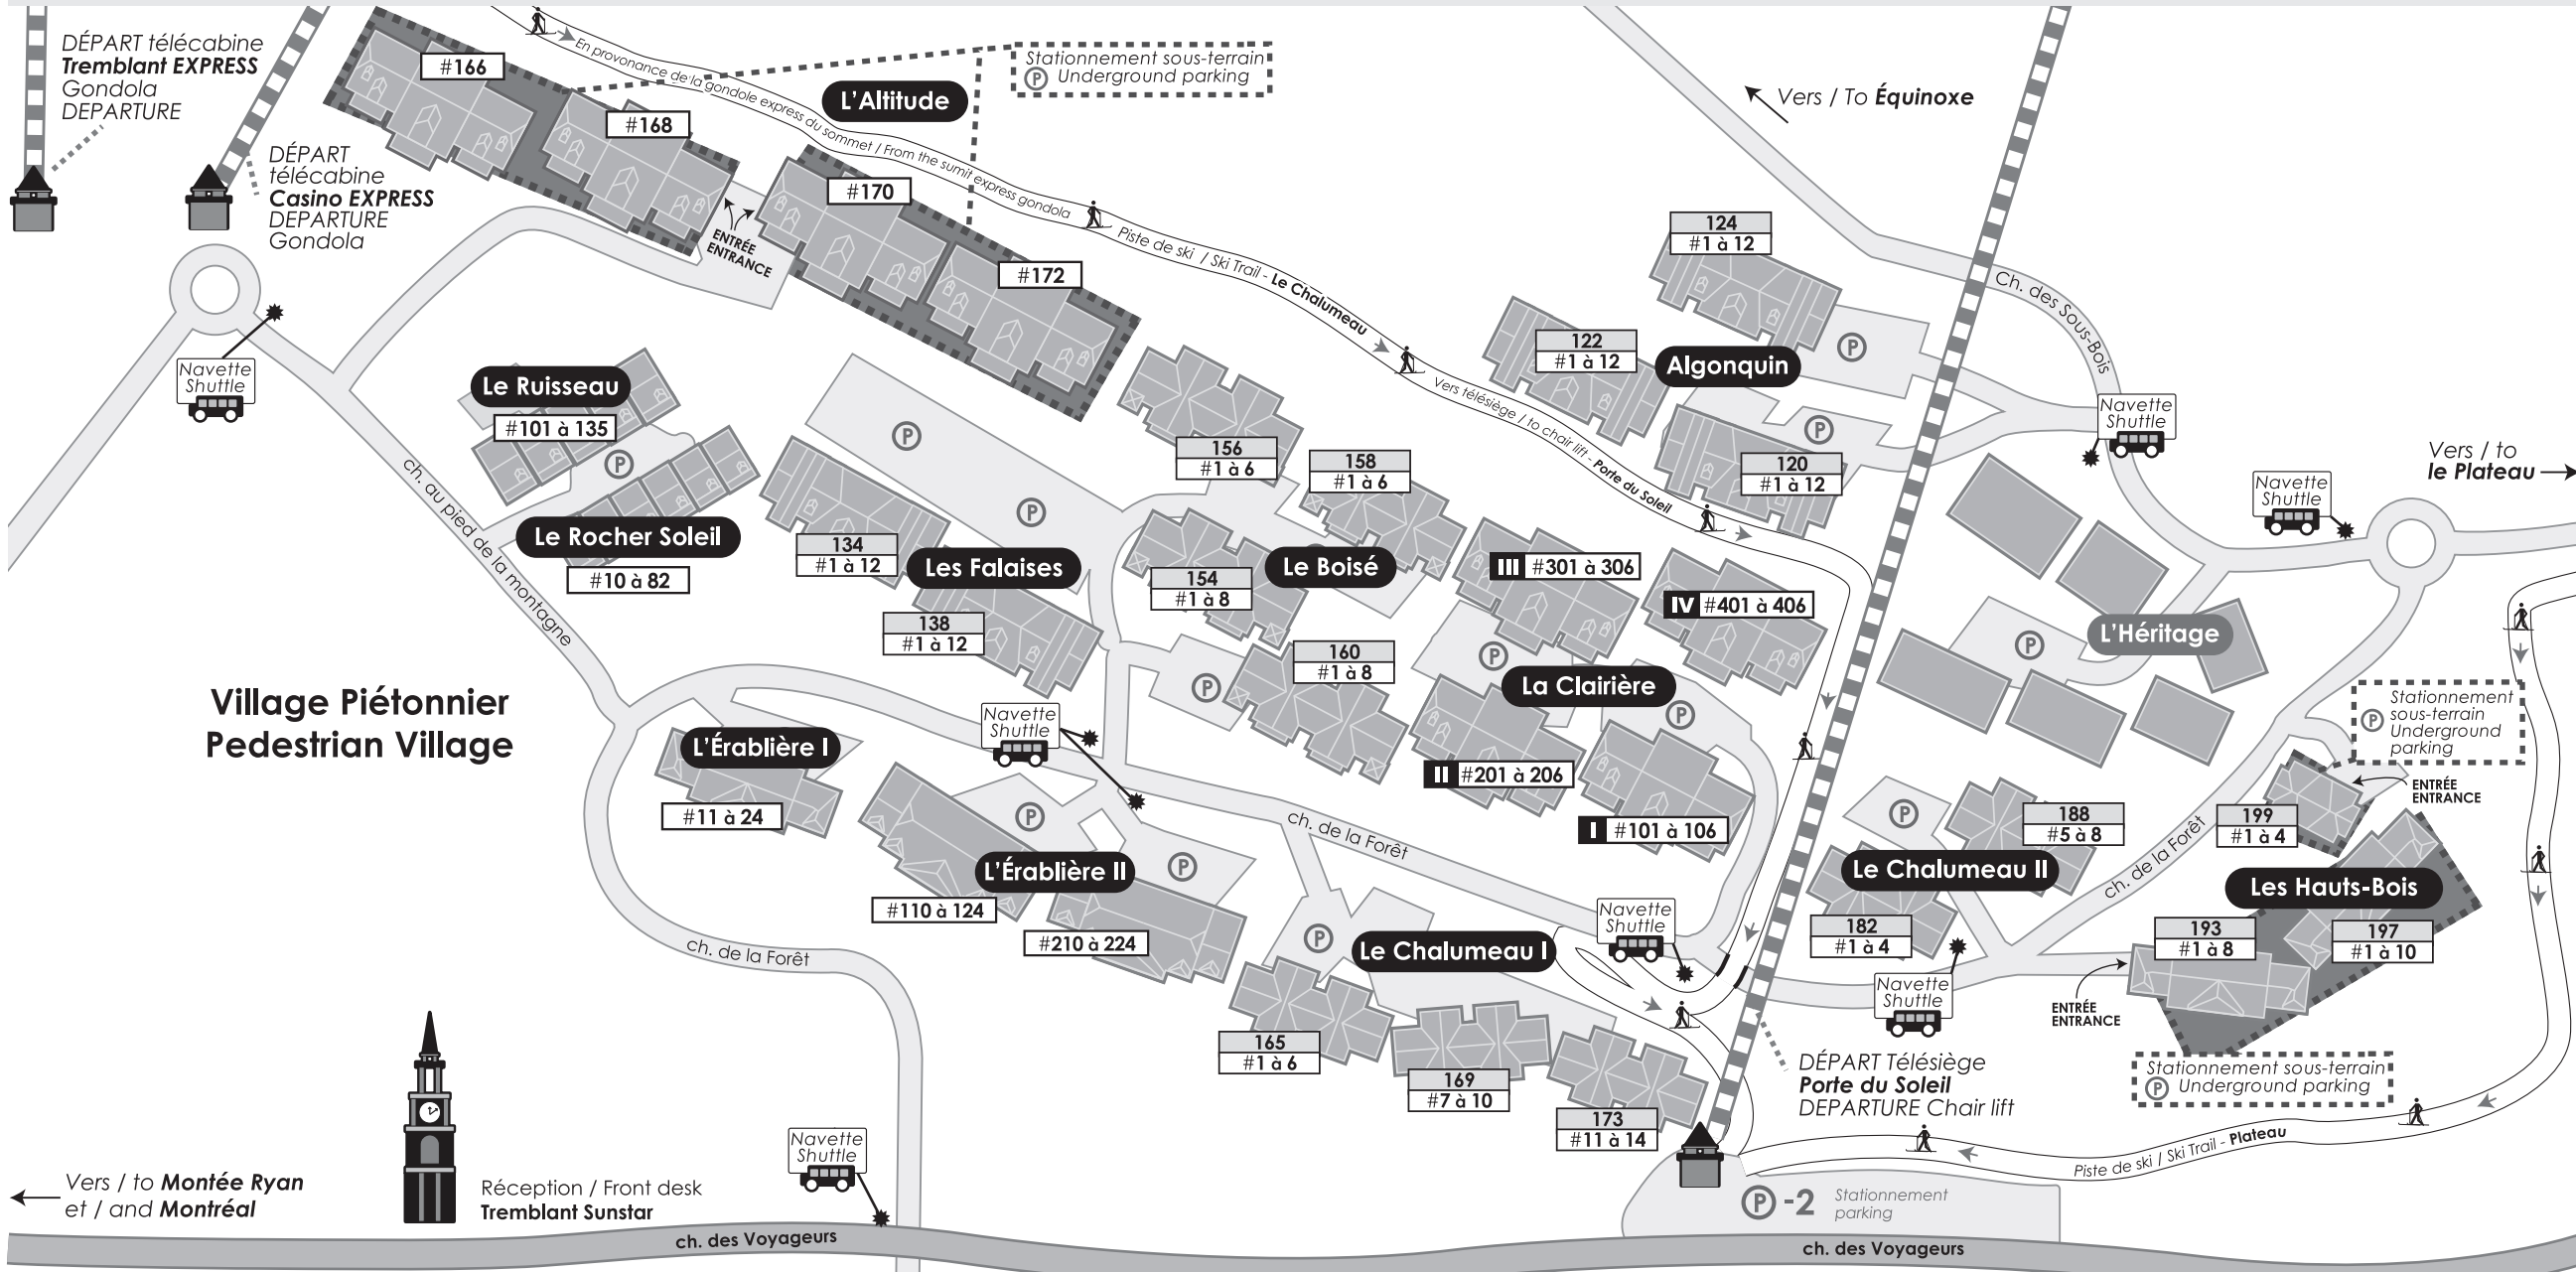

Domaine de la Forêt

LOCATION ET GESTION DE RÉSIDENCES VACANCES
RESORT VACATION RENTAL AND PROPERTY MANAGEMENT

Espace. Choix. Liberté. | Space. Choice. Freedom.

Adresse pour GPS / Address for GPS: 144, ch. des Voyageurs, Mont tremblant (Qc) J8E 1T1 | 1 888 221.1411 | 819 425.8681 | www.tremblantsunstar.com